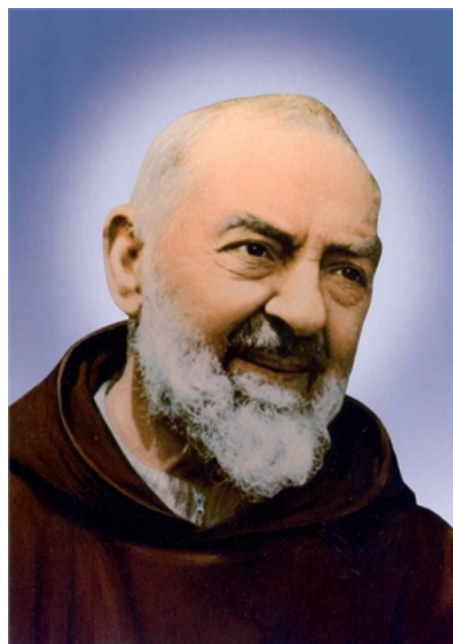

## ANTONIO ZINNO

18/10/1942 Portici (NA)

08/02/2024 Portici (NA)

I familiari **ringraziano** anticipatamente tutti coloro che **parteciperanno** alla cerimonia funebre e tutti coloro che **scriveranno** con **affetto** un **Pensiero di Ricordo** sul sito **necrologidellanno.it**, sezione Necrologi.